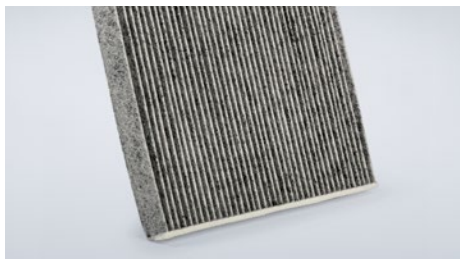

OSVEŽITEV KLIMATSKE NAPRAVE

IZBOLJŠAN KABINSKI FILTER Z AKTIVNIM OGLJEM

V primerjavi s standardnim kabinskim filtrom, ta filter iz visokokakovostne netkane tkanine s plastjo aktivnega oglja odstrani 25 % več škodljivih snovi, alergenov in izpušnih plinov.

od **45 €***

NOVI KABINSKI FILTER Z AKTIVNIM OGLJEM IN ANTIALERGIJSKIMI LASTNOSTMI

V primerjavi s standardnim kabinskim filtrom, ta filter iz visokokakovostne netkane tkanine s plastjo aktivnega oglja odstrani 25 % več škodljivih snovi, alergenov in izpušnih plinov. Poleg tega ima še lastnost deaktivacije alergenih delcev z učinkovitostjo 95+-5 %.