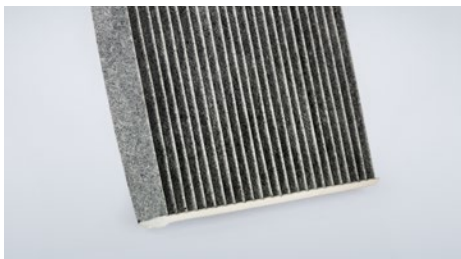

OSVEŽITEV KLIMATSKE NAPRAVE

IZBOLJŠAN KABINSKI FILTER Z AKTIVNIM OGLJEM

V primerjavi s standardnim kabinskim filtrom, ta filter iz visokokakovostne netkane tkanine s plastjo aktivnega oglja odstrani 25 % več škodljivih snovi, alergenov in izpušnih plinov.

od **45 €***

NOVI KABINSKI FILTER Z AKTIVNIM OGLJEM IN ANTIALERGIJSKIMI LASTNOSTMI

V primerjavi s standardnim kabinskim filtrom, ta filter iz visokokakovostne netkane tkanine s plastjo aktivnega oglja odstrani 25 % več škodljivih snovi, alergenov in izpušnih plinov. Poleg tega ima še lastnost deaktivacije alergenih delcev z učinkovitostjo 95+-5 %.